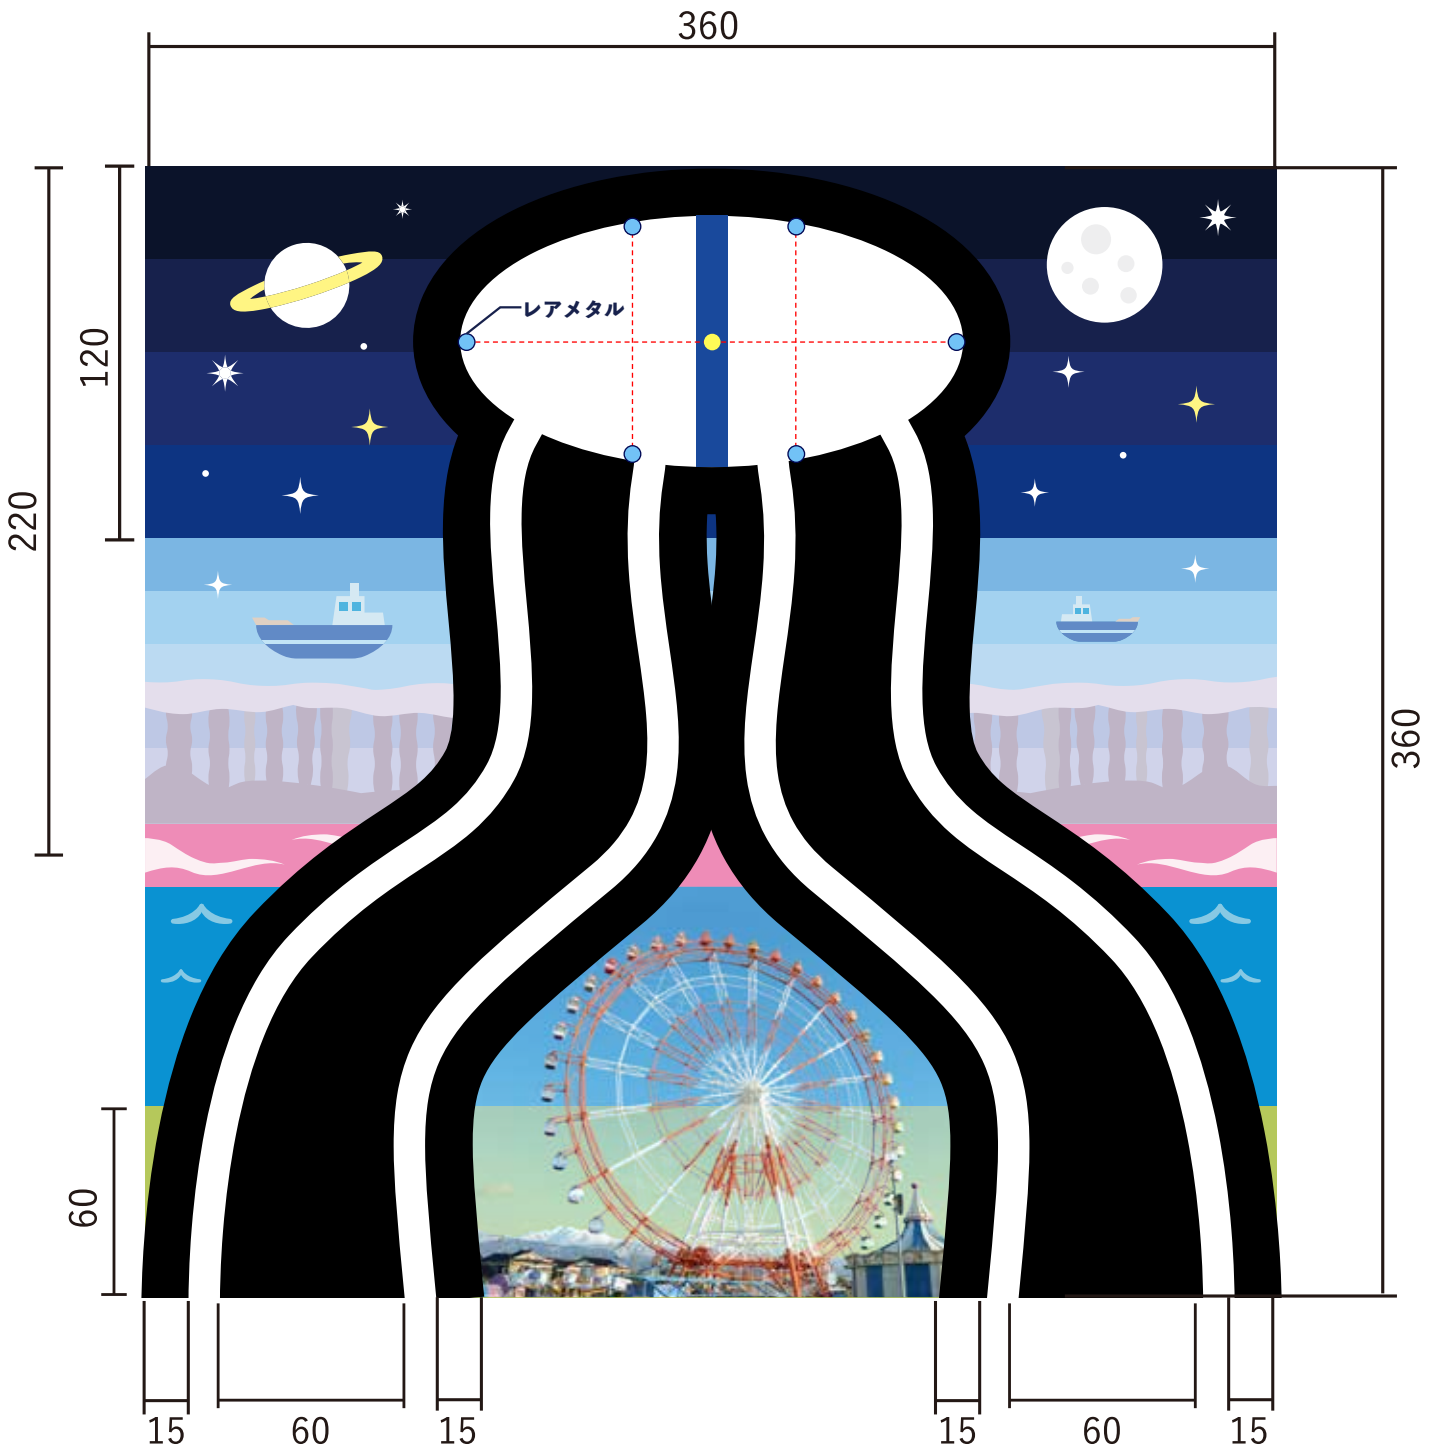

レアメタルについて

●...レアメタル ●...激レアメタル

レアメタルは惑星ゾーンの内側、白いエリアに設置されます。
自分のコース上にあるレアメタルしか取ることはできません。

※レアメタルの場所は下記の通りです。

単位：cm

BY 魚津市教育委員会

Date 2021.10.21