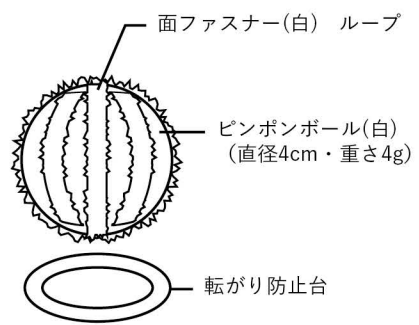

レアメタルについて

●...レアメタル ●...激レアメタル

レアメタルは惑星ゾーンの内側、白いエリアに設置されます。
自分のコース上にあるレアメタルしか取ることはできません。

※レアメタルの場所は下記の通りです。

単位：cm

BY 魚津市教育委員会

Date 2021.10.21